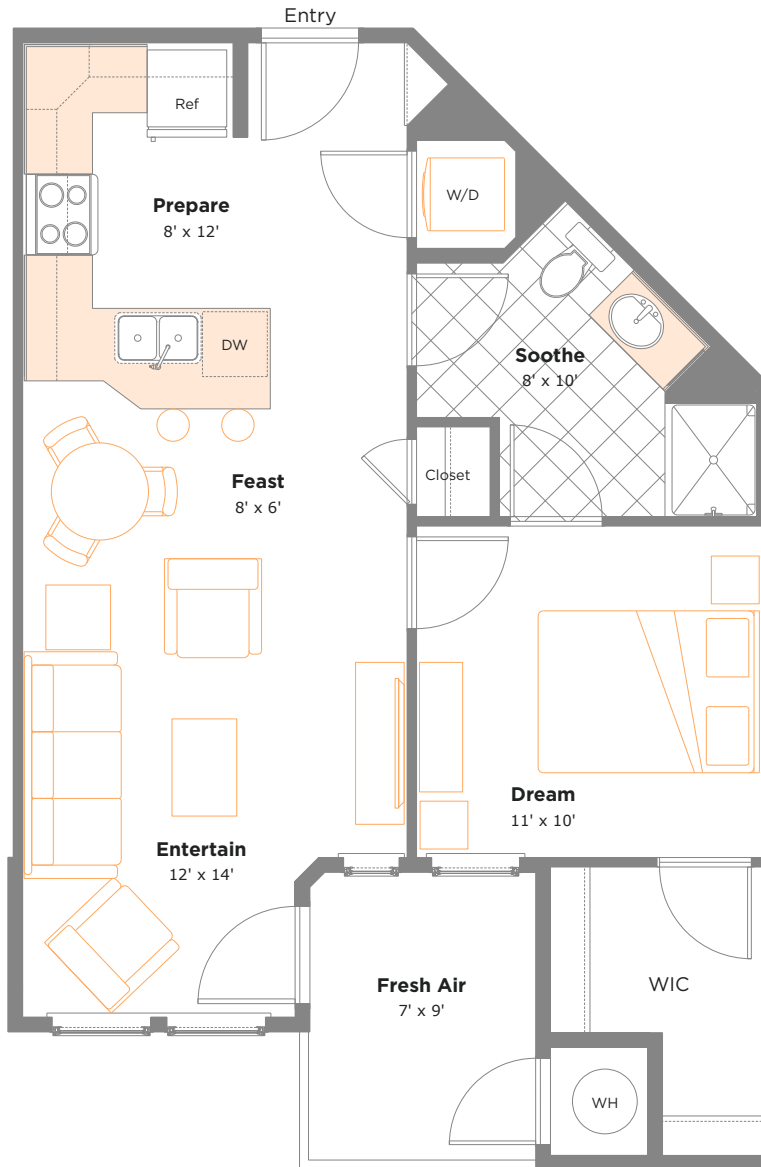

PISTACHIO • 664 SQ FT

ONE BEDROOM • ONE BATHROOM

MOVE DATE	RENT	UNIT#	FEES/DEPOSIT
-----------	------	-------	--------------

THE GROVE
STAPLETON

2980 N SYRACUSE ST. DENVER, CO 80238
groveatstapleton.com PHONE: 303.333.2980 FAX: 303.333.2979